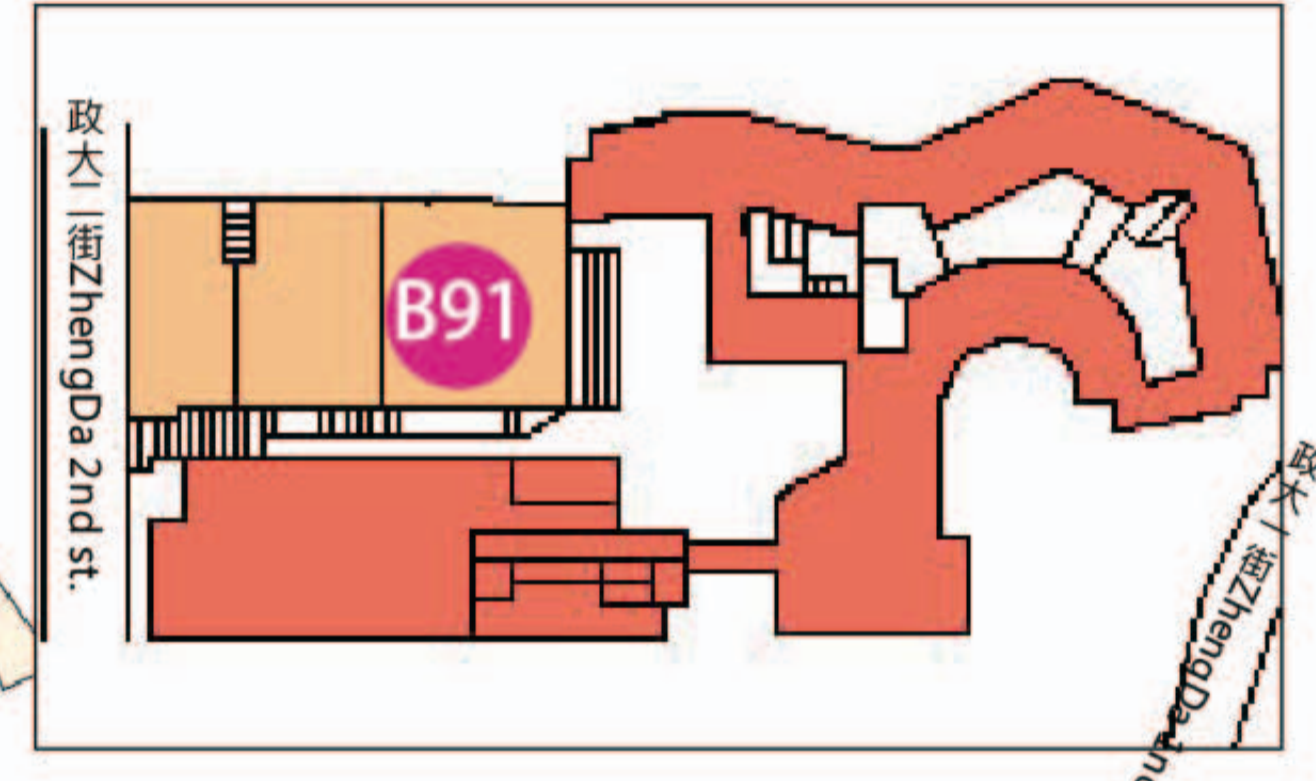

國立政治大學山下校區地圖

NCCU Downhill-Campus Map

國際關係研究中心
Institute of International Relations, IIR

- 校園公車車站 | Bus stop
- 汽車停車場 | Car Parking Area
- 機車停車場 | Motorcycle Parking Area
- 汽機車停車場 | Car & Motorcycle Parking Area
- 餐廳 | Cafeteria
- 微笑單車租賃站 | YouBike Station